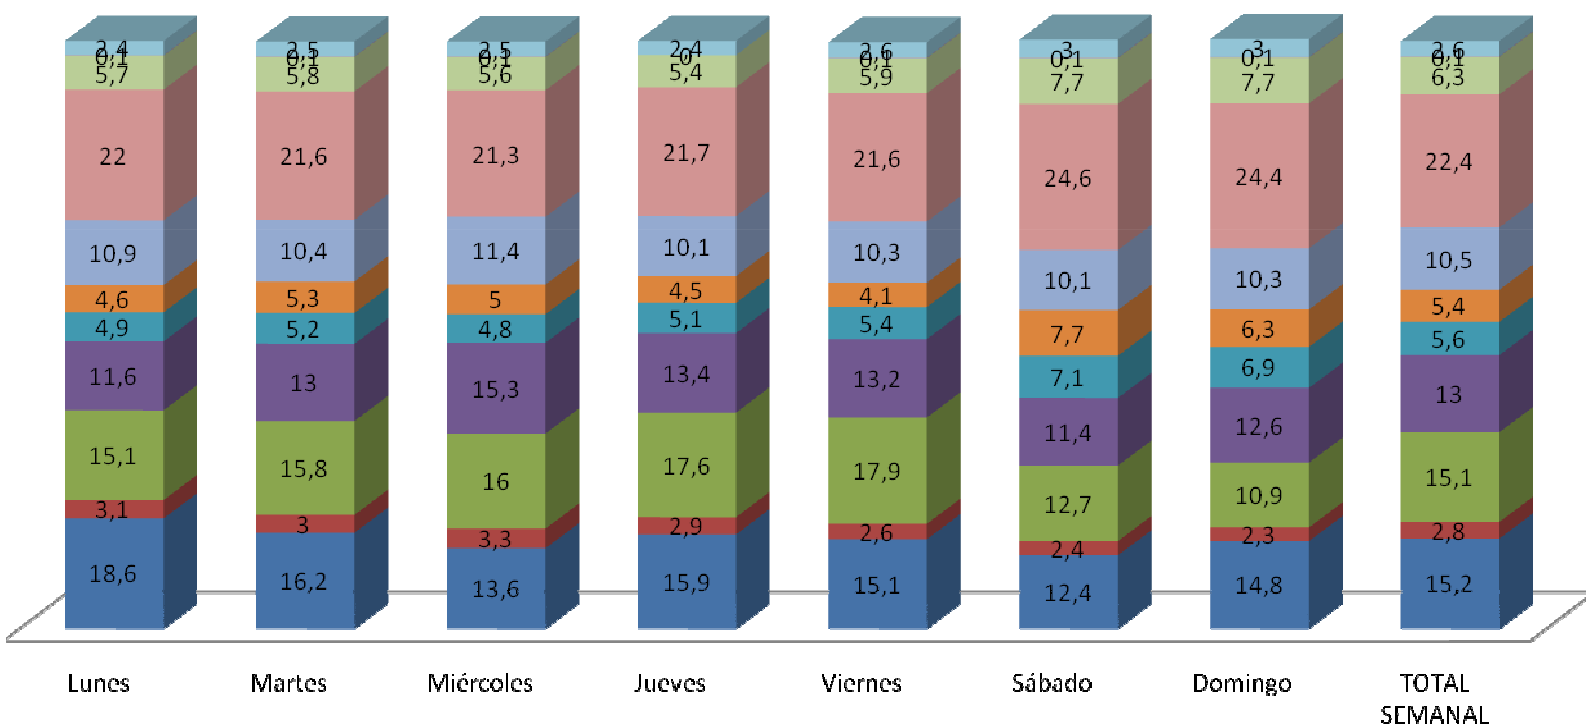

Amas de Casa

Share por cadenas (Lunes a Domingo)	18
Share cadenas temáticas	19
¿Quién lidera el share? Por franjas horarias y días	20
Total minutos por autonomía	21
Share por autonomías	21
Programas más vistos por franjas horarias	22-26
Top 15 de la programación mensual	27
Grp's primeras 20 campañas del mes	28
Total grp's y spots mes por cadena	29

Niños de 4 a 12 años

Share por cadenas (Lunes a Domingo)	31
Share cadenas temáticas	32
Total minutos por autonomía	33
Top 50 de la programación	34
Top 25 de la programación en Prime Time	35

Adultos + 16 años

Cuantificación PBC: 38.640.000

Base: Infosys. Adultos + 16. PBC

Share por cadenas. Total Día

■ La1 ■ La2 ■ T5 ■ A3 ■ CUATRO ■ LA SEXTA ■ AUT ■ TEM. TDT ■ TEM.PAGO ■ TV LOCAL ■ OTRAS

SHARE TV

TARGET: ADULTOS +16