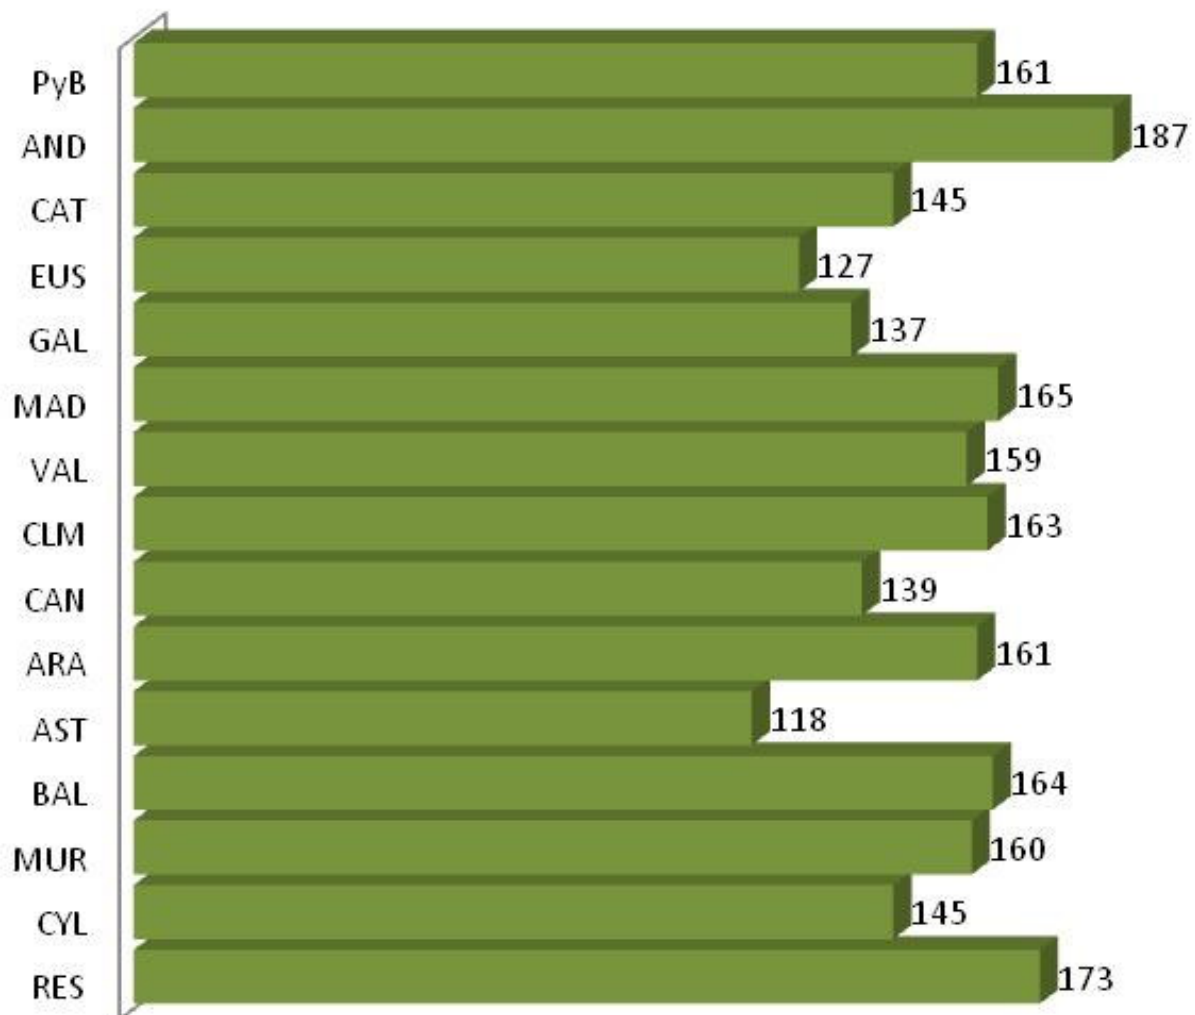

Consumo de TV por Comunidades

Total Minutos

Programación infantil: lo más visto del mes

Top 50 Programas

	PROGRAMA	CADENA	FECHA	DÍA SEMANA	HORA	AUD. (%)	CUOTA	AUD. (000)
1	BOB ESPONJA	CLAN	10/11/2011	Jueves	20:29:00	9,1	32,6	375
2	FANBOY & CHUMCHUM	CLAN	10/11/2011	Jueves	20:52:33	8,9	27,7	363
3	FANBOY & CHUMCHUM	CLAN	04/11/2011	Viernes	20:49:21	8,6	27	352
4	FANBOY & CHUMCHUM	CLAN	10/11/2011	Jueves	21:17:10	8,5	25,6	349
5	BOB ESPONJA	CLAN	05/11/2011	Sábado	15:55:27	8,5	28,6	348
6	BOB ESPONJA	CLAN	02/11/2011	Miércoles	20:23:36	8,2	29	338
7	CINE	¡NEY CHANN	04/11/2011	Viernes	21:31:28	8,2	24,1	337
8	BOB ESPONJA	CLAN	04/11/2011	Viernes	20:26:18	8,2	29	336
9	BOB ESPONJA	CLAN	07/11/2011	Lunes	20:25:02	8,2	29,4	335
10	FANBOY & CHUMCHUM	CLAN	15/11/2011	Martes	20:52:33	8,1	25,9	330
11	BOB ESPONJA	CLAN	08/11/2011	Martes	20:06:38	8	31,3	329
12	CAILLOU	CLAN	12/11/2011	Sábado	10:01:15	8	31,3	329
13	FANBOY & CHUMCHUM	CLAN	08/11/2011	Martes	20:50:54	8	26,1	327
14	FANBOY & CHUMCHUM	CLAN	07/11/2011	Lunes	20:48:51	7,9	24,7	324
15	BOB ESPONJA	CLAN	03/11/2011	Jueves	20:25:38	7,8	26,9	320
16	BOB ESPONJA	CLAN	02/11/2011	Miércoles	19:59:51	7,8	30,7	320
17	FUTBOL:LIGA DE CAMPEONES	La1	01/11/2011	Martes	20:45:07	7,8	22,5	319
18	FANBOY & CHUMCHUM	CLAN	22/11/2011	Martes	20:48:42	7,7	24,4	317
19	FANBOY & CHUMCHUM	CLAN	07/11/2011	Lunes	21:13:48	7,7	23,2	316
20	CAILLOU	CLAN	05/11/2011	Sábado	10:17:04	7,7	31,5	314
21	BOB ESPONJA	CLAN	15/11/2011	Martes	20:29:17	7,6	29,1	313
22	BOB ESPONJA	CLAN	09/11/2011	Miércoles	20:33:37	7,4	26,6	303
23	FANBOY & CHUMCHUM	CLAN	01/11/2011	Martes	20:46:57	7,4	19	303
24	GOMBBY	CLAN	12/11/2011	Sábado	10:24:58	7,4	27,8	302
25	BOB ESPONJA	CLAN	23/11/2011	Miércoles	20:26:57	7,3	25,5	301
26	FANBOY & CHUMCHUM	CLAN	21/11/2011	Lunes	20:52:52	7,3	22,4	300
27	FANBOY & CHUMCHUM	CLAN	17/11/2011	Jueves	20:51:31	7,3	24,4	298
28	BOB ESPONJA	CLAN	14/11/2011	Lunes	20:28:30	7,2	24,4	297
29	BOB ESPONJA	CLAN	06/11/2011	Domingo	19:31:21	7,2	27,7	294
30	LOS SIMPSONS	A3	23/11/2011	Miércoles	14:40:16	7,1	41,3	293
31	BOB ESPONJA	CLAN	22/11/2011	Martes	20:26:00	7,1	24,5	291
32	WE LOVE VIERNES	¡NEY CHANN	04/11/2011	Viernes	20:31:03	7,1	21,3	289
33	CINE	¡NEY CHANN	05/11/2011	Sábado	21:30:06	7	23,3	288
34	FANBOY & CHUMCHUM	CLAN	18/11/2011	Viernes	20:52:09	7	25,7	288
35	FANBOY & CHUMCHUM	CLAN	16/11/2011	Miércoles	20:51:43	7	22,5	285
36	FUTBOL:LIGA DE CAMPEONES	La1	22/11/2011	Martes	20:45:20	6,9	22,2	285
37	LOS SIMPSONS	A3	16/11/2011	Miércoles	14:40:26	6,9	39,3	283
38	LOS SIMPSONS	A3	05/11/2011	Sábado	14:38:31	6,9	23,9	282
39	FANBOY & CHUMCHUM	CLAN	16/11/2011	Miércoles	21:16:05	6,9	20,5	282
40	FANBOY & CHUMCHUM	CLAN	23/11/2011	Miércoles	20:49:54	6,9	21,5	282
41	CAILLOU	CLAN	19/11/2011	Sábado	9:55:11	6,8	27	281
42	BOB ESPONJA	CLAN	24/11/2011	Jueves	20:30:00	6,8	25	280
43	EL HORMIGUERO 3.0	A3	16/11/2011	Miércoles	21:43:42	6,8	24	278
44	BOB ESPONJA	CLAN	29/11/2011	Martes	21:38:05	6,8	21,5	277
45	FANBOY & CHUMCHUM	CLAN	08/11/2011	Martes	21:16:07	6,8	20,5	277
46	FANBOY & CHUMCHUM	CLAN	15/11/2011	Martes	21:16:32	6,7	20,5	277
47	FANBOY & CHUMCHUM	CLAN	29/11/2011	Martes	21:13:56	6,7	20,9	276
48	BOB ESPONJA	CLAN	05/11/2011	Sábado	15:35:20	6,7	20,9	276
49	FANBOY & CHUMCHUM	CLAN	14/11/2011	Lunes	20:51:57	6,7	20,8	276
50	BOB ESPONJA	CLAN	16/11/2011	Miércoles	20:28:47	6,7	25,6	275