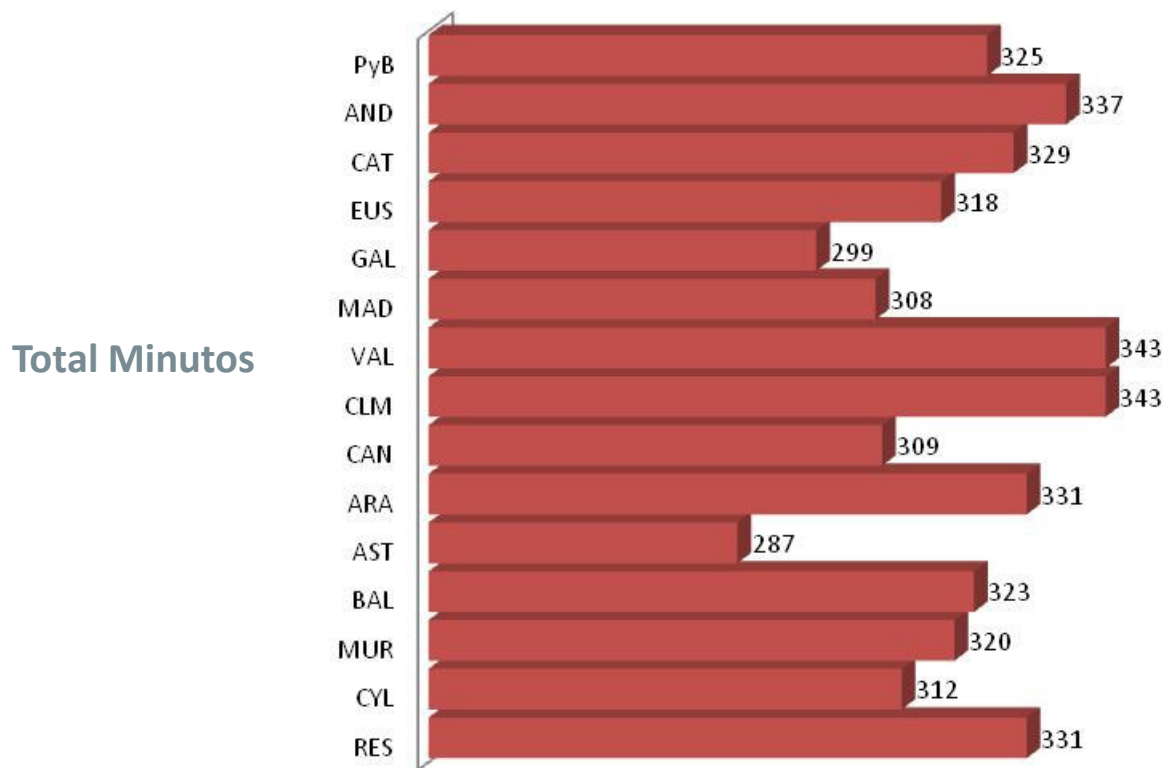

Consumo de TV por Comunidades

Share por Autonomías. Total Día

	La1	La2	T5	A3	CUATRO	LA SEXTA	AUT	TEM. TDT	TEM. PAGO	TV LOCAL	OTRAS
ESPAÑA	15,6	2,8	17,2	13,4	5,2	4,9	10,2	21,6	5,5	0,1	2,6
PyB	15,8	2,8	16,9	13,5	5,1	4,9	10,3	21,5	5,5	0,1	2,6
AND	13,3	2,4	16,8	15,1	5,1	4,2	13,1	22,2	5,1	0	2,6
CAT	11,8	2,3	13,7	11,4	4,6	4,3	20,5	18,8	5,4	0,3	2,7
EUS	16,2	3,1	20,6	11,2	5,4	5,1	11,5	16	8,8	0	2,1
GAL	16,5	2,9	17,7	11,4	5,5	5,6	12,3	22,1	3,5	0	1,9
MAD	16,9	3,3	16,7	12,5	5	5,5	7	24,1	5,2	0,1	3
VAL	15,9	2,9	18,9	15,1	5,4	5,7	6,7	22,8	4,4	0	2,2
CAN	9,7	2,2	22,1	11,3	6,8	5,3	8,2	24	6,7	0	2,3
CLM	18,7	3,1	19,1	15,4	5,4	4,3	6,6	21,6	3,8	0	1,8
ARA	15,3	2,7	18,6	12,5	4,7	5,5	11,3	19,5	7,5	0	2,3
AST	19,3	2,7	22,6	11,1	4,6	3,8	9	16,5	9,4	0	0,9
BAL	16,9	2,3	15,6	12,4	5,6	5,2	6,1	23,8	10	0	2,2
MUR	20,7	3,5	16,3	14,3	4,9	4,4	4,4	21,8	7,6	0	2,2
CYL	20,6	3,2	15,2	18	5,4	4,8	0,2	21,6	5,6	0	2,7
RES	20,8	3,1	17,5	13,5	6	5,2	1,7	23,4	4,6	0	4,2