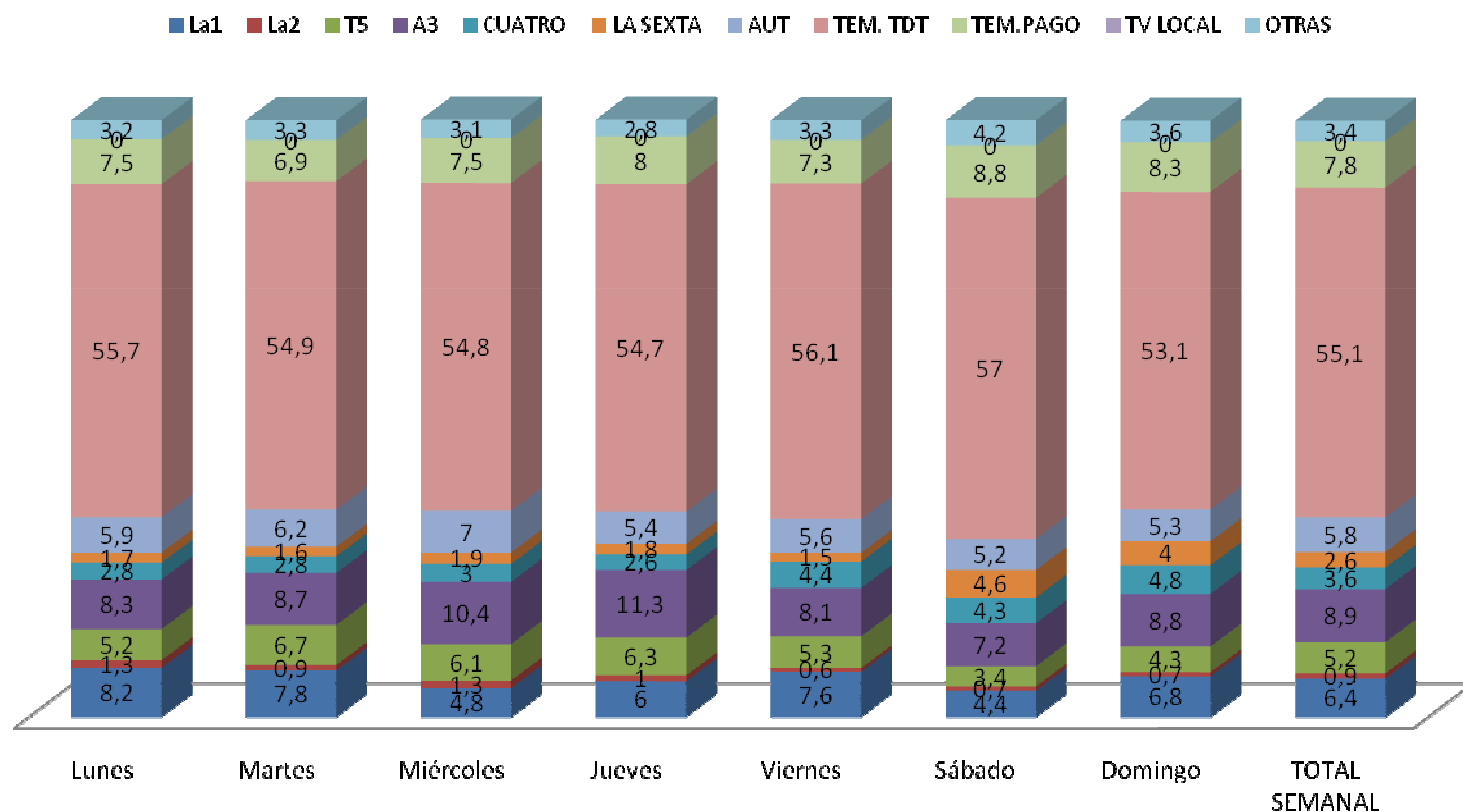

Share por cadenas. Total Día

	Lunes	Martes	Miércoles	Jueves	Viernes	Sábado	Domingo	TOTAL SEMANAL
La1	8,2	7,8	4,8	6	7,6	4,4	6,8	6,4
La2	1,3	0,9	1,3	1	0,6	0,7	0,7	0,9
T5	5,2	6,7	6,1	6,3	5,3	3,4	4,3	5,2
A3	8,3	8,7	10,4	11,3	8,1	7,2	8,8	8,9
CUATRO	2,8	2,8	3	2,6	4,4	4,3	4,8	3,6
LA SEXTA	1,7	1,6	1,9	1,8	1,5	4,6	4	2,6
AUT	5,9	6,2	7	5,4	5,6	5,2	5,3	5,8
TEM. TDT	55,7	54,9	54,8	54,7	56,1	57	53,1	55,1
TEM. PAGO	7,5	6,9	7,5	8	7,3	8,8	8,3	7,8
TV LOCAL	0	0	0	0	0	0	0	0
OTRAS	3,2	3,3	3,1	2,8	3,3	4,2	3,6	3,4

MINUTOS CONSUMO TV

	Lunes	Martes	Miércoles	Jueves	Viernes	Sábado	Domingo	TOTAL SEMANAL
MINUTOS	134	148	137	135	154	211	207	160