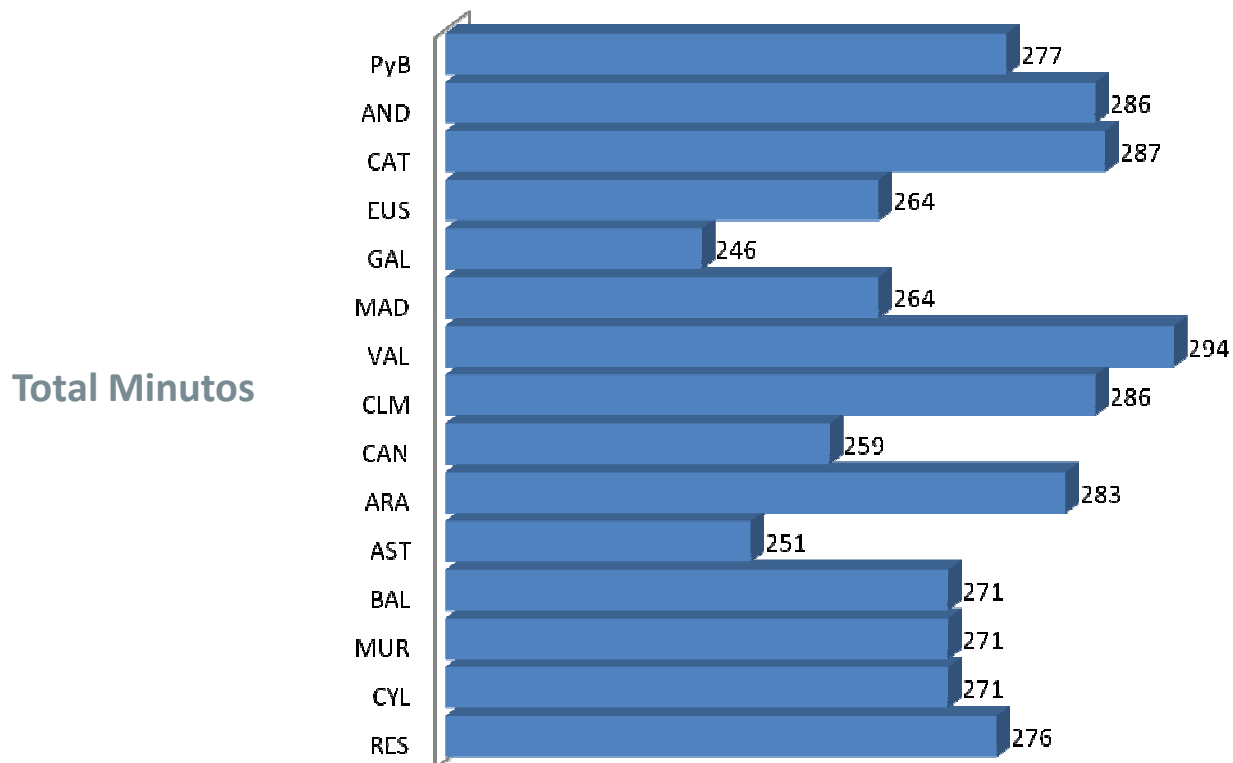

Consumo de TV por Comunidades

Share por Autonomías. Total Día

	La1	La2	T5	A3	CUATRO	LA SEXTA	AUT	TEM. TDT	TEM. PAGO	TV LOCAL	OTRAS
ESPAÑA	15,2	2,8	15,1	13	5,6	5,4	10,5	22,4	6,3	0,1	2,6
PyB	15,4	2,8	14,9	13,1	5,6	5,3	10,6	22,3	6,2	0,1	2,6
AND	13,2	2,5	15,2	14,4	5,6	4,7	12,6	23,5	5,5	0	2,8
CAT	11,4	2,4	12,3	11,2	5	4,6	20,4	19,6	6,1	0,3	2,9
EUS	15,4	3,1	18,1	10,6	5,7	6	12,1	17	9,9	0	2,1
GAL	16,1	2,8	14,9	11,2	5,8	6,1	13,6	22,6	4,4	0	1,9
MAD	16,3	3,2	14,5	11,9	5,4	5,9	7,7	25,4	5,8	0,1	3,1
VAL	15,6	3	16,5	15	5,8	6,3	7,4	23	5,1	0	2,4
CAN	9,8	2,3	19,9	10,6	7,3	5,8	9,3	24,2	7	0	2,3
CLM	18	3,2	17,2	15,1	5,7	4,9	7,3	22	4,6	0	1,9
ARA	15,1	2,5	16,3	12,2	5	5,7	12	19,5	9,2	0	2,3
AST	19	3	19	10,7	5,2	4,4	9,2	17,1	11,2	0	1,1
BAL	16,9	2,5	13,4	12	5,9	5,8	7	22,5	11,8	0	2,3
MUR	19,6	3,2	14,1	14,3	5,8	5	5	23,9	7	0	2,1
CYL	20,6	3,2	14,2	16,9	5,7	5,3	0,3	22,4	6,3	0	2,3
RES	20	3,3	14,1	13,2	6,4	5,6	1,8	25,1	6,3	0	4,3