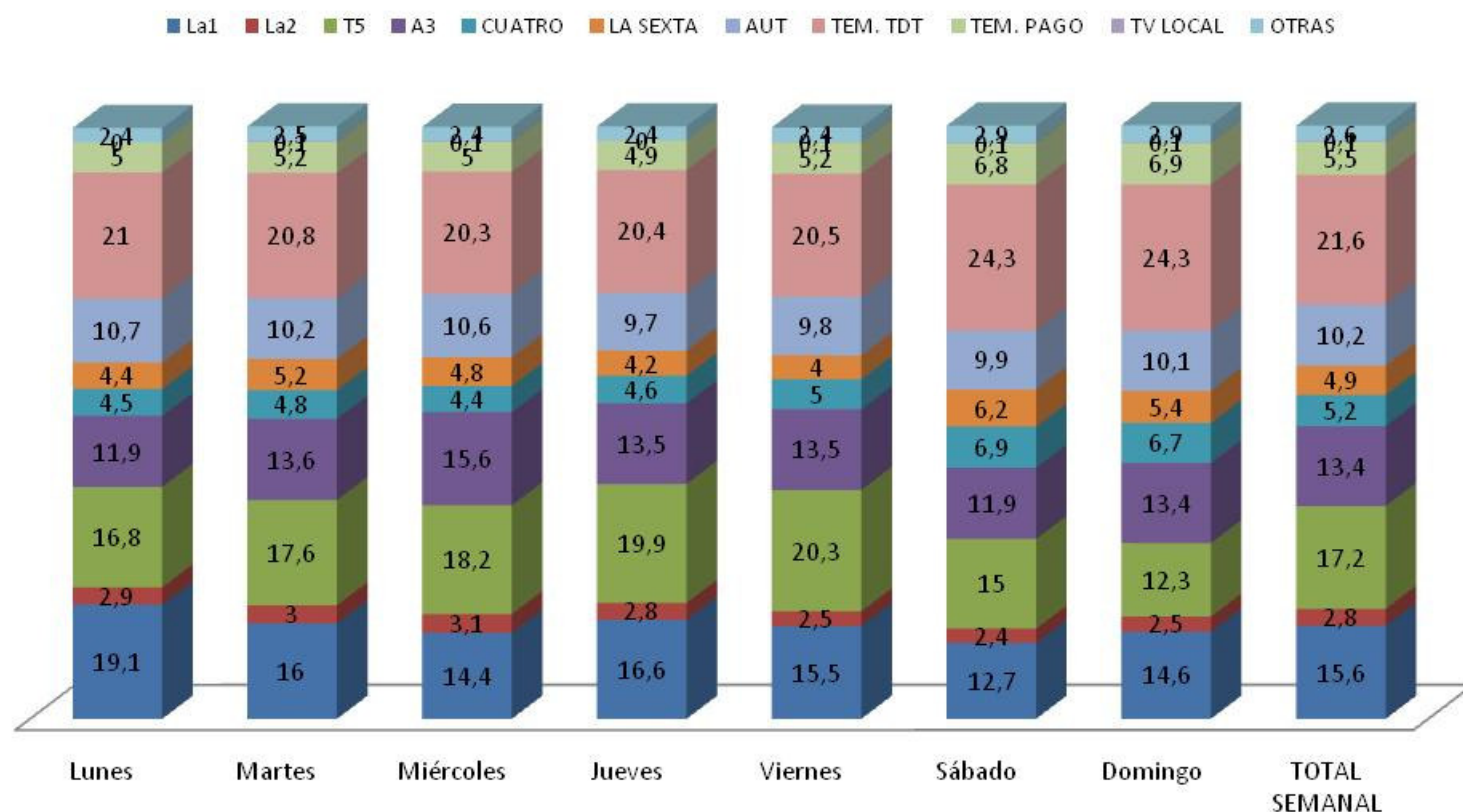

Total GRP's e Inserciones por cadena

CADENA	GRP'S	ESPACIOS PUBLICITARIOS	AUDIENCIA MEDIA ESPACIOS PUBLICITARIOS
La1	3.708	4.070	0,9
La2	689	1.403	0,5
T5	49.484	25.511	1,9
A3	43.441	25.839	1,7
CUATRO	16.623	16.113	1,0
LA SEXTA	17.371	25.266	0,7
AUT	20.815	140.196	0,1
TEMATICAS CONC. TDT	47.606	189.779	0,3
TEMATICAS PAGO	5.365	253.534	0,0
TV LOCAL	41	3.310	0,0

Total GRP's por tipo de Spot

	GRP	Inserciones
	206.628	722.698
NORMAL	189.129	679.206
CARTON	183	2.755
S.P.S.	3.955	9.735
S. IMPR.	1.643	3.845
S.P.N.S.	5.989	19.353
C.P.N.S.	5.730	7.800

Amas de casa

Cuantificación PBC: 16.905.000

Base: Infosys. Amas de Casa. PBC

Share por cadenas. Total Día

	Lunes	Martes	Miércoles	Jueves	Viernes	Sábado	Domingo	TOTAL SEMANAL
La1	19,1	16	14,4	16,6	15,5	12,7	14,6	15,6
La2	2,9	3	3,1	2,8	2,5	2,4	2,5	2,8
T5	16,8	17,6	18,2	19,9	20,3	15	12,3	17,2
A3	11,9	13,6	15,6	13,5	13,5	11,9	13,4	13,4
CUATRO	4,5	4,8	4,4	4,6	5	6,9	6,7	5,2
LA SEXTA	4,4	5,2	4,8	4,2	4	6,2	5,4	4,9
AUT	10,7	10,2	10,6	9,7	9,8	9,9	10,1	10,2
TEM. TDT	21	20,8	20,3	20,4	20,5	24,3	24,3	21,6
TEM. PAGO	5	5,2	5	4,9	5,2	6,8	6,9	5,5
TV LOCAL	0	0,1	0,1	0	0,1	0,1	0,1	0,1
OTRAS	2,4	2,5	2,4	2,4	2,4	2,9	2,9	2,6